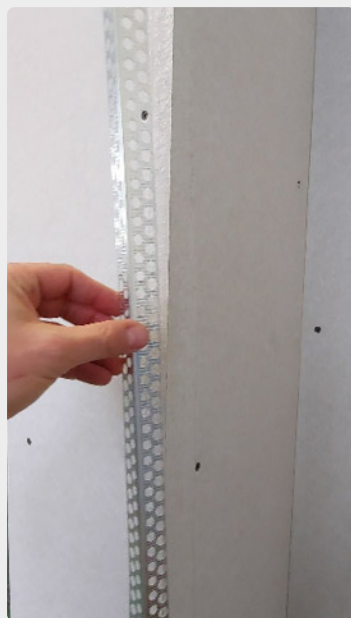

Bevestigen