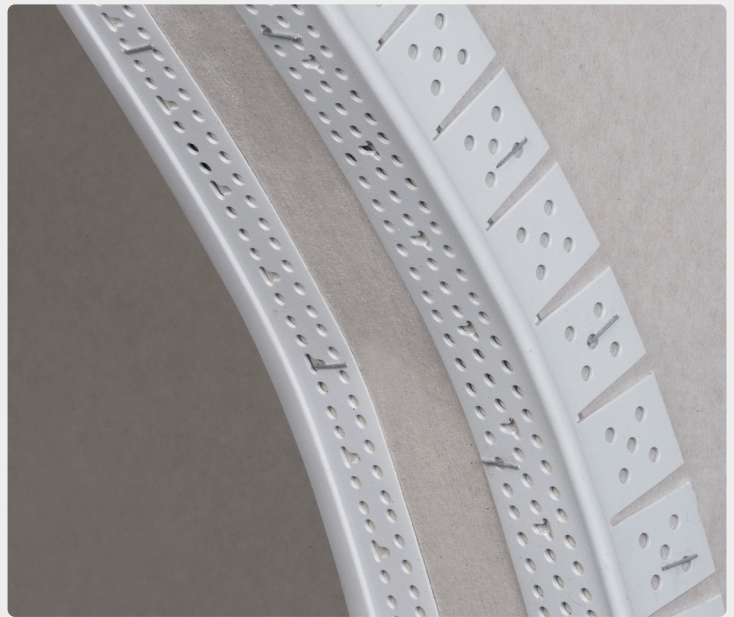

Hoekprofielen van PVC

3751
Flexibel op rol

Plaatdikte	alle diktes
Laagdikte	1 mm
Materiaal	PVC wit

2x50 m

3763

Plaatdikte	alle diktes
Laagdikte	1 mm
Materiaal	PVC wit

305 cm

3767
Voor bogen

Plaatdikte	alle diktes
Laagdikte	1 mm
Materiaal	PVC wit

300 cm

3770

Plaatdikte	alle diktes
Laagdikte	1 mm
Materiaal	PVC wit

305 cm

3790

Plaatdikte	alle diktes
Laagdikte	2 mm
Materiaal	PVC wit

260 cm

37172
Extra brede flens en scherpe neus

Plaatdikte	alle diktes
Laagdikte	2 mm
Materiaal	PVC wit

305 cm

Benieuwd wat wij nog meer voor u kunnen betekenen?
Scan de QR-code!