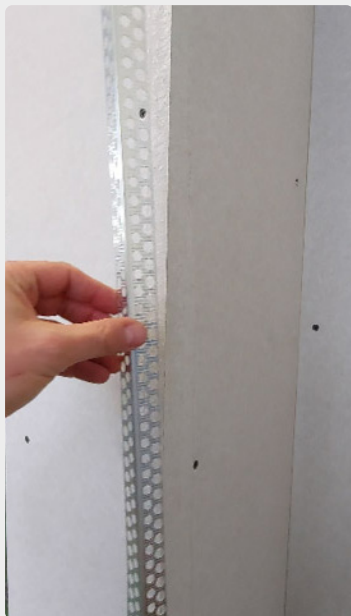

Bevestigen